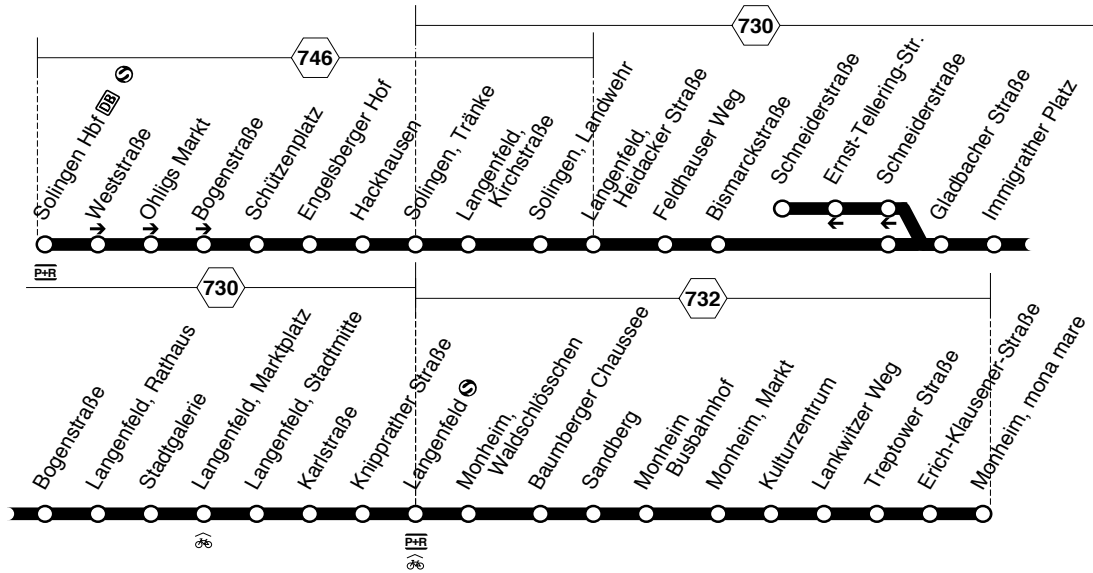

791

Anschlüsse siehe Haltestellenverzeichnis

Rheinbahn

791

Solingen Hbf (S) - L'feld, Schneiderstraße -  
Langenfeld (S) - Monheim, mona mare  
und zurück

791

**791****samstags****sonn- und feiertags**

Haltestellen	Abfahrtszeiten														
	17.30	18.00	18.30	19.00	20.00	21.00	22.00	23.00						FE	IV
Solingen Hbf (Bstg 4)	17.30	18.00	18.30	19.00	20.00	21.00	22.00	23.00							
- Tränke	37	07	37	07	07	07	07	07							
- Landwehr	40	10	40	10	10	10	10	10							
Langenfeld Schneiderstraße	45	15	45	15	19.45	15	20.45	15	21.45	15	22.45	15	23.45	0.15	0.15
- Imnigrather Platz	48	18	48	18	48	18	48	18	48	18	48	18	48	18	18
- Langenfeld, Rathaus	51	21	51	21	51	21	51	21	51	21	51	21	51	21	21
- Langenfeld, Marktplatz	53	23	53	23	53	23	53	23	53	23	53	23	53	23	23
- Knipprather Straße	55	25	55	25	55	25	55	25	55	25	55	25	55	25	25
- Langenfeld (Bstg 2) an	17.58	18.28	18.58	19.28	19.58	20.28	20.58	21.28	21.58	22.28	22.58	23.28	23.58	0.28	0.28
- Langenfeld (Bstg 2) ab	18.00	18.30	19.00	19.30	20.00	20.30	21.00	21.30	22.00	22.30	23.00	23.30	0.00	0.30	0.37
Monheim Waldschlösschen	03	33	03	33	03	33	03	33	03	33	03	33	03	33	40
- Monheim Busbahnhof (Bstg 3)	07	37	07	37	07	37	07	37	07	37	07	37	07	37	44
- mona mare	18.13	18.43	19.13	19.43	20.13	20.43	21.13	21.43	22.13	22.43	23.13	23.43	0.13	0.43	0.50

FE = nur nach Feiertagen IV = nur sonn- und feiertags außer nach Feiertagen

**Rheinbahn****791**
**Solingen Hbf (Bstg 4) - L'feld, Schneiderstraße -  
Langenfeld (Bstg 2) - Monheim, mona mare**
**791**